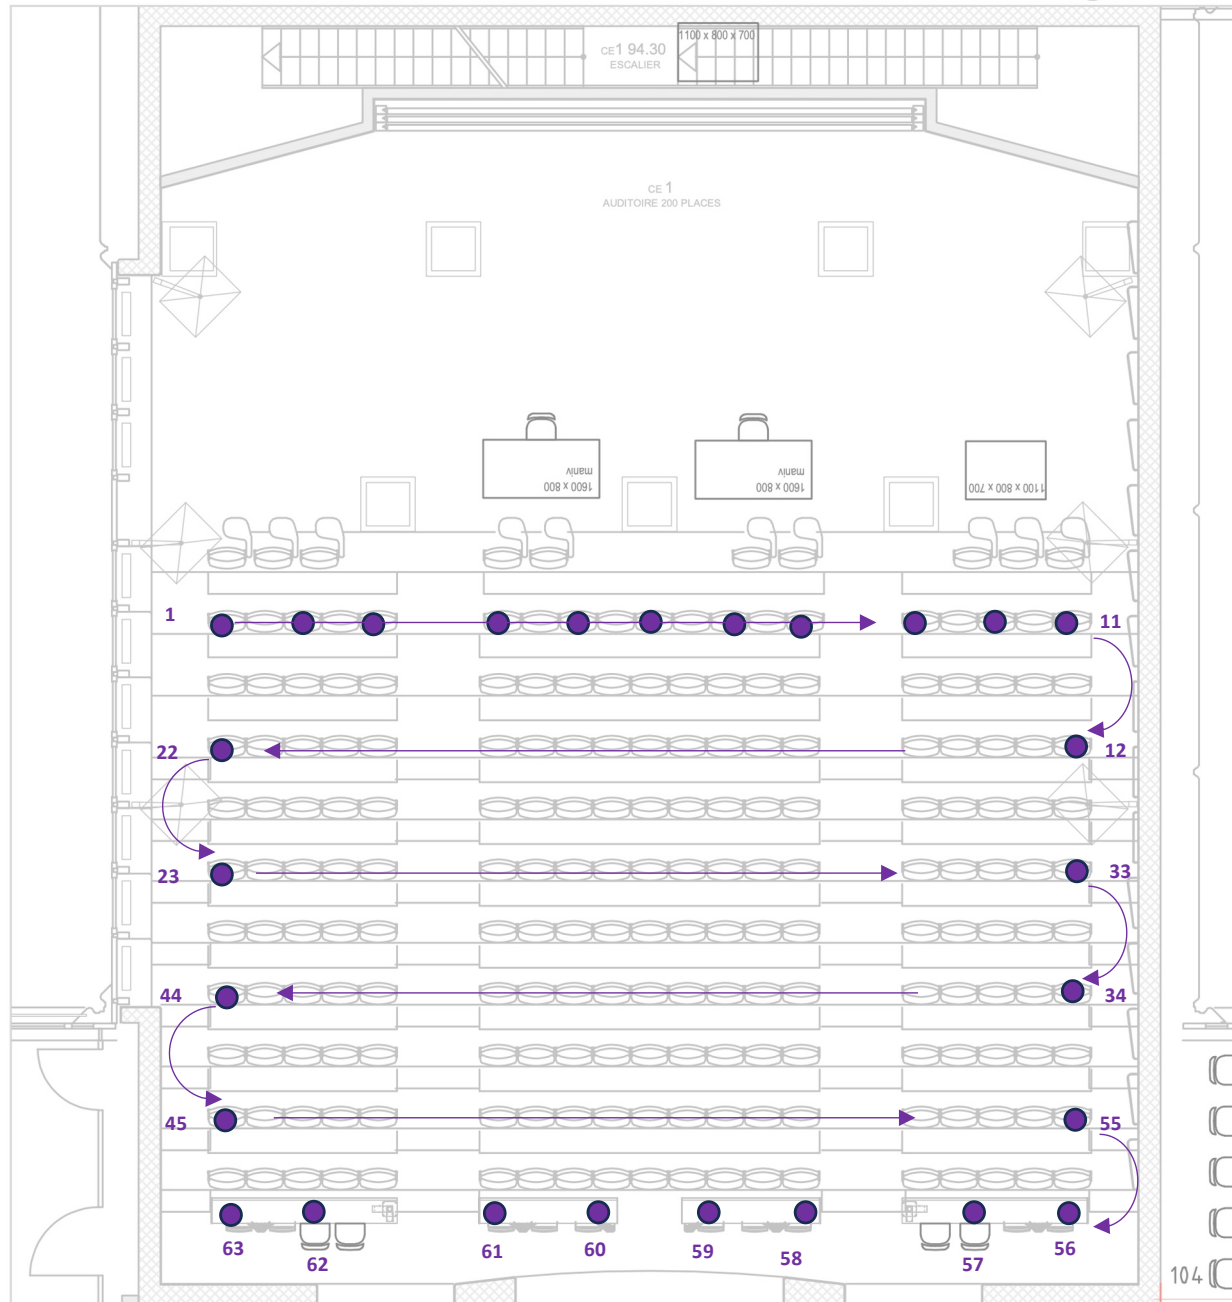

# Salles Final 2025

ME 213 – Jeudi 11.12.2025 -14h15 à 16h00

Entrée ~14h05

CE<sup>1</sup> 1

EPFL / DII / Janvier 2023  
5.2A

CE 1 1

1-63

CM<sup>1</sup> 3

1-77